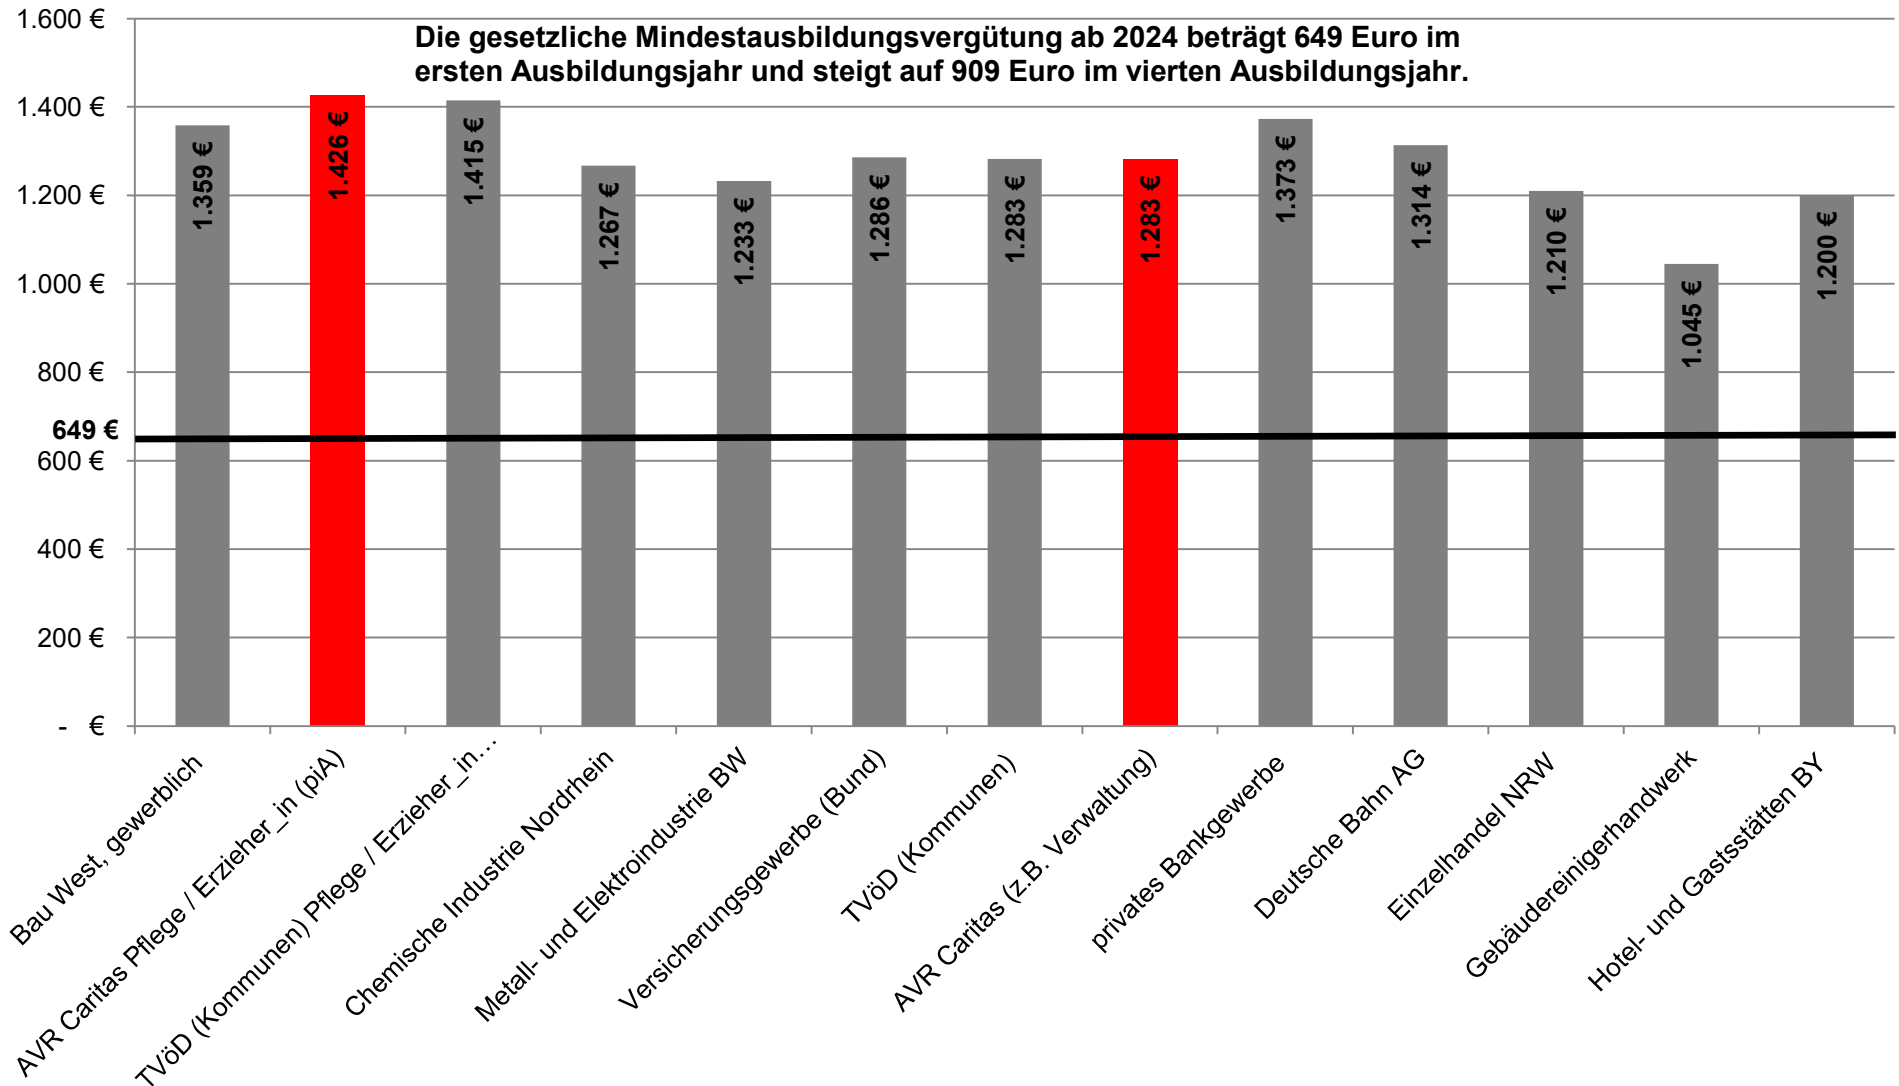

# Tarifliche Ausbildungsvergütungen - verschiedene Branchen 2024

(pro Monat - Durchschnitt über 3 bzw. 3,5 Jahre - teilweise verschiedene Regionen)

Darstellung: Geschäftsstelle der Dienstgeberseite der AK, Quelle: WSI Tarifarchiv