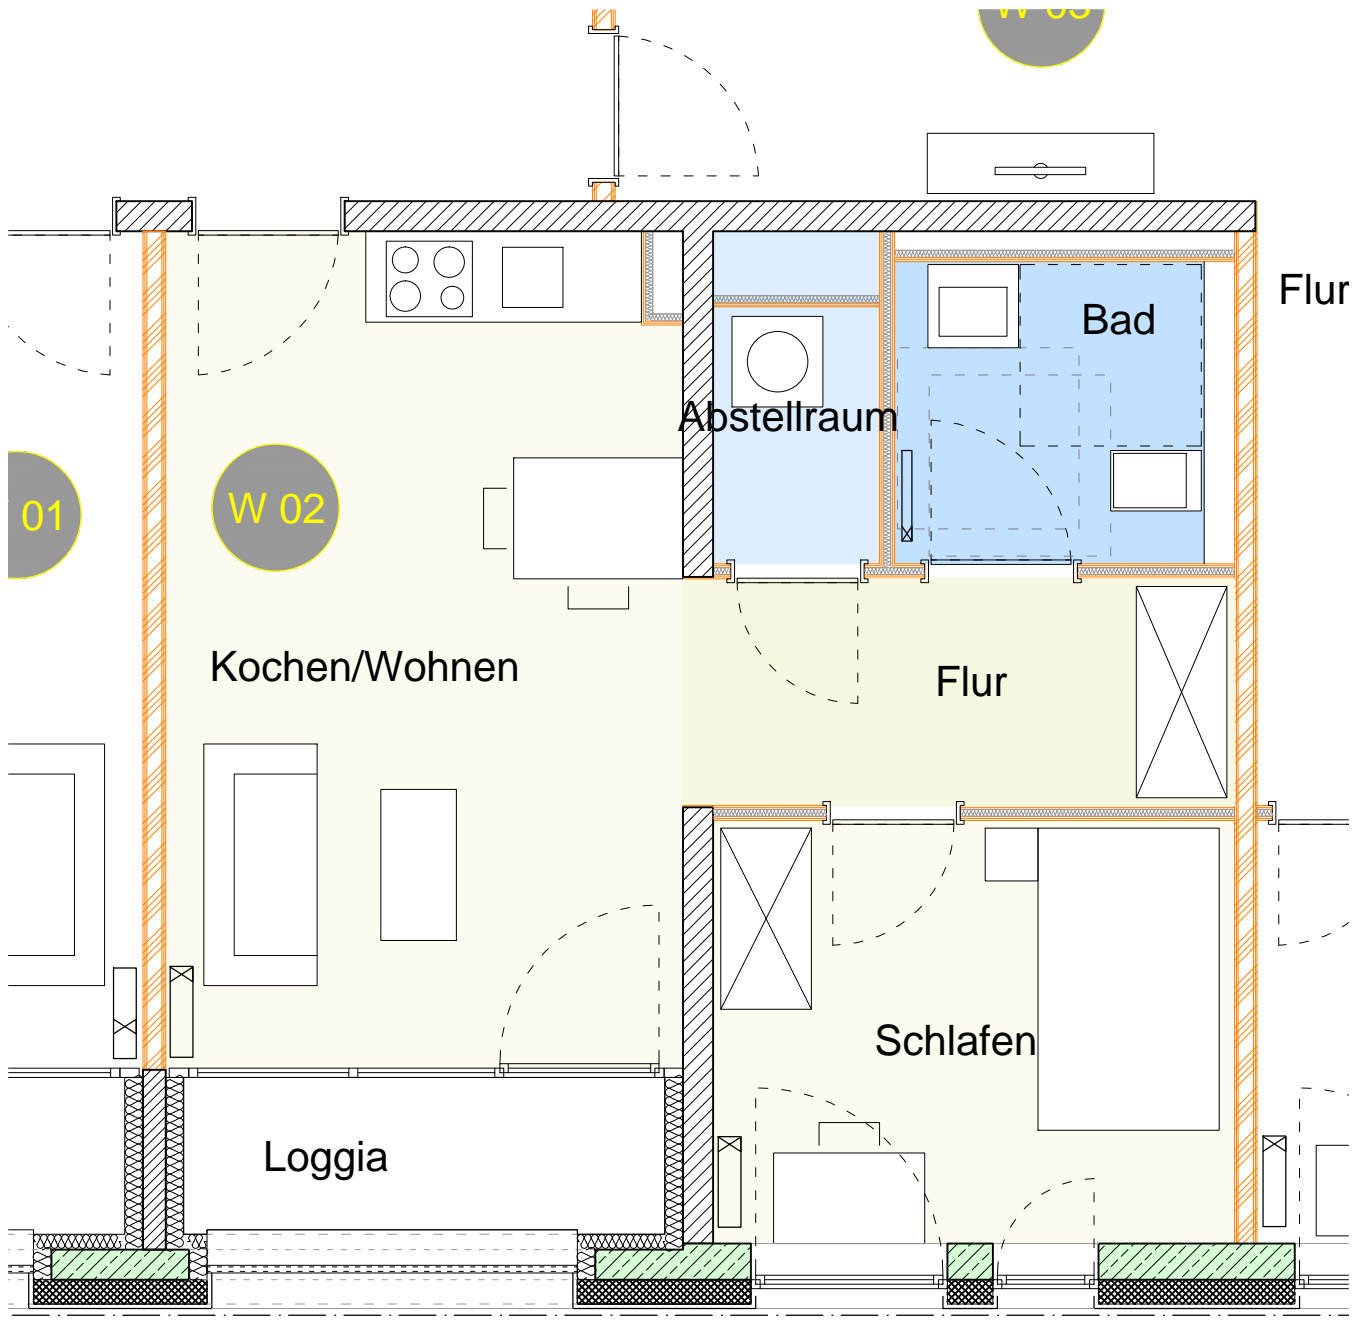

Flächenaufteilung:

Kochen/ Wohnen	18.80 m ²
Flur	5.47 m ²
Bad	4.50 m ²
Abstellraum	1.87 m ²
Schlafen	9.66 m ²

Wohnfläche	40.30 m ²
+ Loggia	3.32 m

Gesamtfläche	43.62 m²
---------------------	----------------------------

Flächenaufteilung:

Kochen / Wohnen	18.70 m ²
Flur	4.32 m ²
Bad	4.40 m ²
Abstellraum	2.04 m ²
Schlafen	10.69 m ²
<hr/>	
Wohnfläche + Loggia	40.15 m ² 3.29 m
<hr/>	
Gesamtfläche	43.44 m²